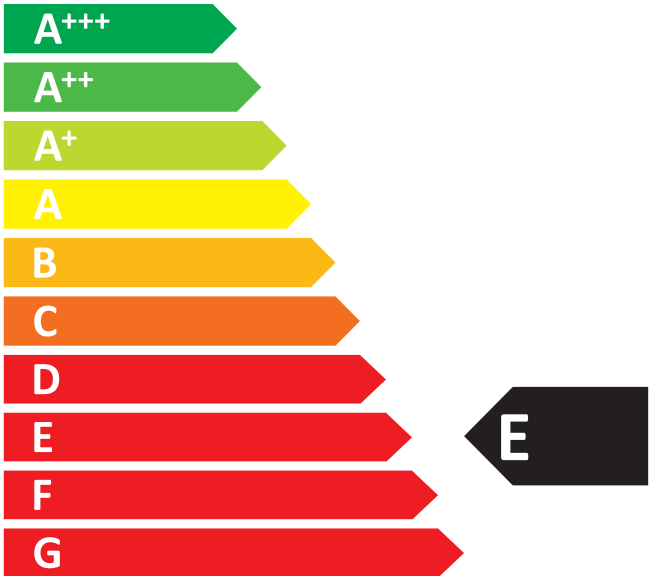

**ENERG**  
енергия · ενεργεια

**REDFOX**

**FT 1400**

ENERGIA · ЕНЕРГИЯ · ΕΝΕΡΓΕΙΑ  
ENERGIJA · ENERGY · ENERGIE  
ENERGI

**4625**  
kWh/annum

**0** L

**874** L

**4**

30°C-55%

2015/1094-IV